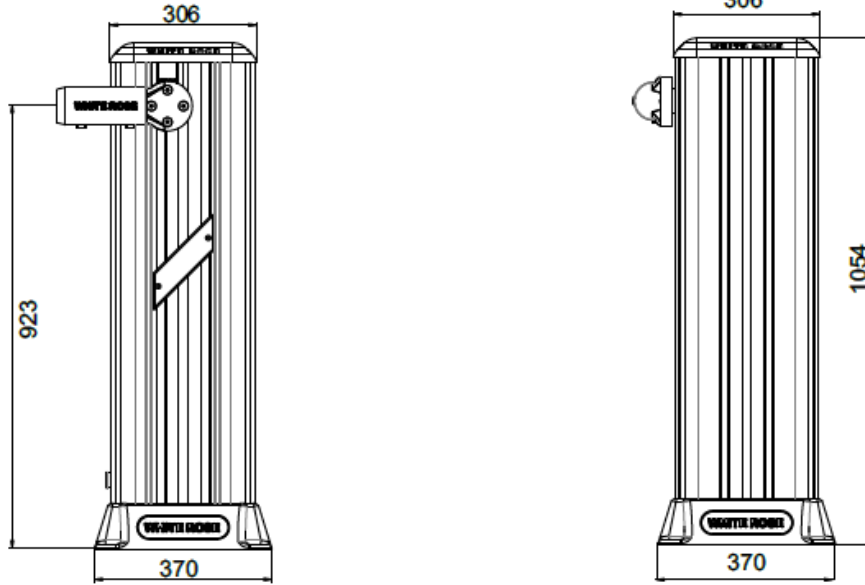

PARS OTOMATİK BARIYER

çürümez, paslanmaz

Yuvarlatılmış dış hatlarla estetik görünümü sağlanmış ve komple alüminyum gövde ile çürüme ve paslanmaya karşı korunmuştur. Mikro işlemcili kontrol paneli ile her türlü access kontrol sistemine uyumlu hale getirilmiştir. 24V DC Motoru ile çalışma sürekliliği %100' dür ve en yoğun yerlerde dahi problemsiz çözümdür.

ürün bilgileri

Daha sessiz çalışan Otomatik Bariyerler, kuşkusuz bugüne kadar üretilenlerin en asili. Aerodinamik kol yapısıyla rüzgara karşı ustalıklarla direnen kol yapısının yanı sıra, manuel kullanımlarda 100 gr. kol ağırlığına inebilen özelliği sayesinde kullanıcıyı asla yormaz.

**SİZİ ASLA
RAHATSIZ ETMEZ**

Tüm Otomatik Bariyer serilerimizi daha detaylı tanımak sizin tüm ihtiyaçlarınızı çözecektir. Bunun için sizi web sitemize davet ediyoruz.

www.kapikolik.com

Tip	PL 3SR DC	PL 4 DC
Maksimum kol uzunluğu	2mt	4mt
Koruma sınıfı	IP54	
Güç kaynağı	230 V 50/60 Hz	
Motor gerilimi	24 V	
Kontrol ünitesi	H-TECH 70	
Ortalama akım	2 A	
Maksimum güç	120 W	
Açma süresi	1,5sn	4,5sn
Maksimum tork	95 Nm	286 Nm
Çalışma sürekliliği	100%	
Limit siviç tipi	Elektromekanik	
Darbe Tepkisi	Akım kontrol ayarlayıcı	
Yavaşlama	Var	
Manuel kullanım	Kişisel anahtar ile	
Çalışma sıcaklığı	-20°C min +70°C max	
Akü desteği	Opsiyonel	
Emniyet sistemi	Kablosuz Emniyet Fotoseli	
Bariyer ağırlığı	40 Kg	40 Kg